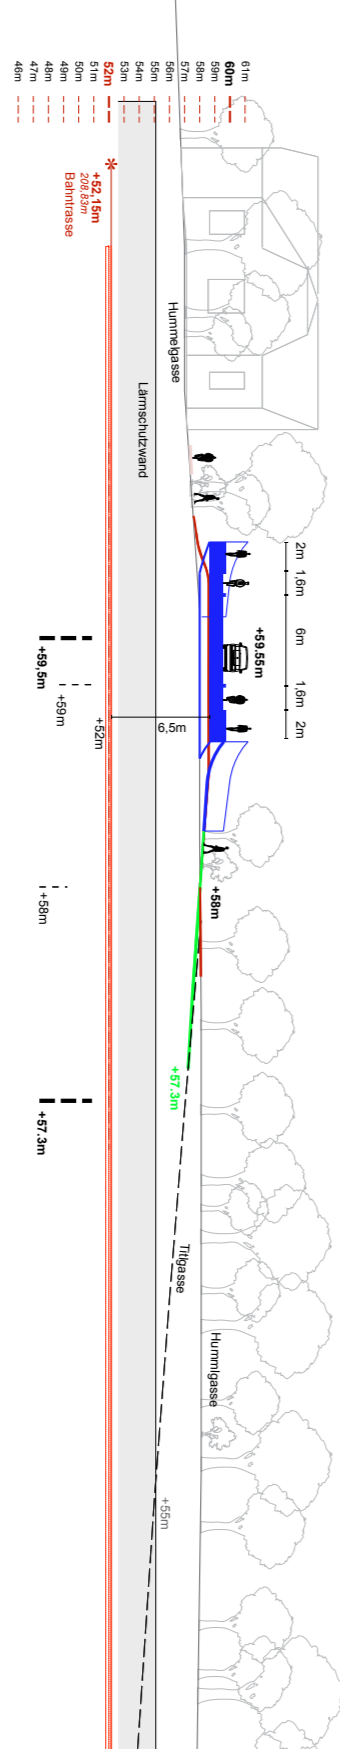

# 5%+4% BRÜCKE TITLGASSE

ALTERNATIVE  
QUERUNG **S80**

2022 01 / E.Artaker (Basis: S. Steinbach)

# 4,4% BRÜCKE TITLGASSE

ALTERNATIVE  
QUERUNG **S80**

2022 01 / E.Artaker (Basis: S. Steinbach)

unsere

Verbindungsbahn-besser.at

# BRÜCKE TITLGASSE

ALTERNATIVE QUERUNG **S80**

Tolstoig. / Spohrstr.

Google

Titlgasse / Hummelg.

Google

Lainzer Strasse / Titlgasse