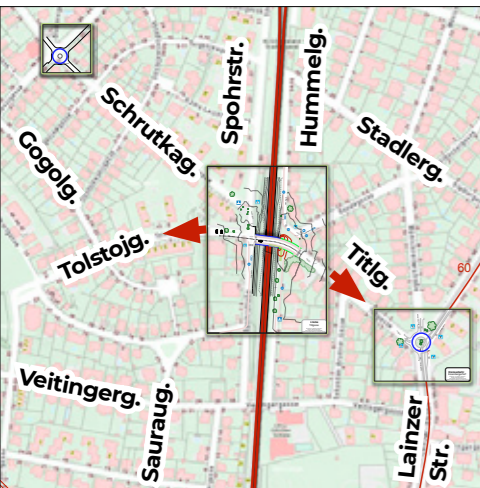

# 5%+4% BRÜCKE TITLGASSE

ALTERNATIVE  
QUERUNG **S80**

2022 01 / E.Artaker (Basis: S. Steinbach)

# 4,4% BRÜCKE TITLGASSE

ALTERNATIVE  
QUERUNG **S80**

2022 01 / E.Artaker (Basis: S. Steinbach)

unsere

Verbindungsbahn-besser.at

# BRÜCKE TITLGASSE

ALTERNATIVE QUERUNG **S80**

Tolstoig. / Spohrstr.

Google

Titlgasse / Hummelg.

Google

Lainzer Strasse / Titlgasse