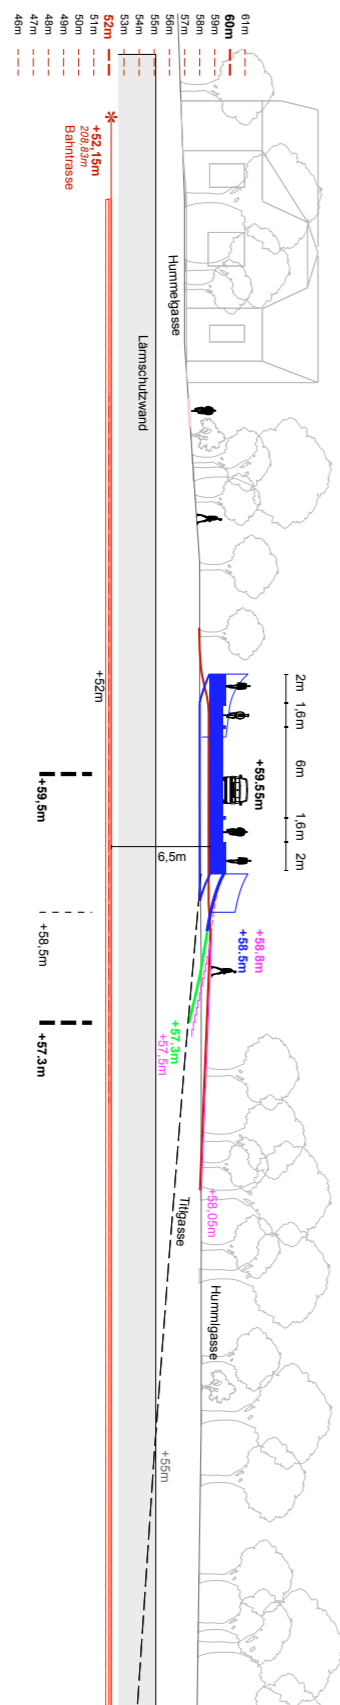

# 5%+4% BRÜCKE TITLGASSE

ALTERNATIVE  
QUERUNG **S80**

2022 01 / E.Artaker (Basis: S. Steinbach)

# 4,4% BRÜCKE TITLGASSE

ALTERNATIVE  
QUERUNG **S80**

2022 01 / E.Artaker (Basis: S. Steinbach)

unsere

Verbindungsbahn-besser.at

# BRÜCKE TITLGASSE

ALTERNATIVE QUERUNG **S80**

Tolstoig. / Spohrstr.

Google

Titlgasse / Hummelg.

Google

Lainzer Strasse / Titlgasse