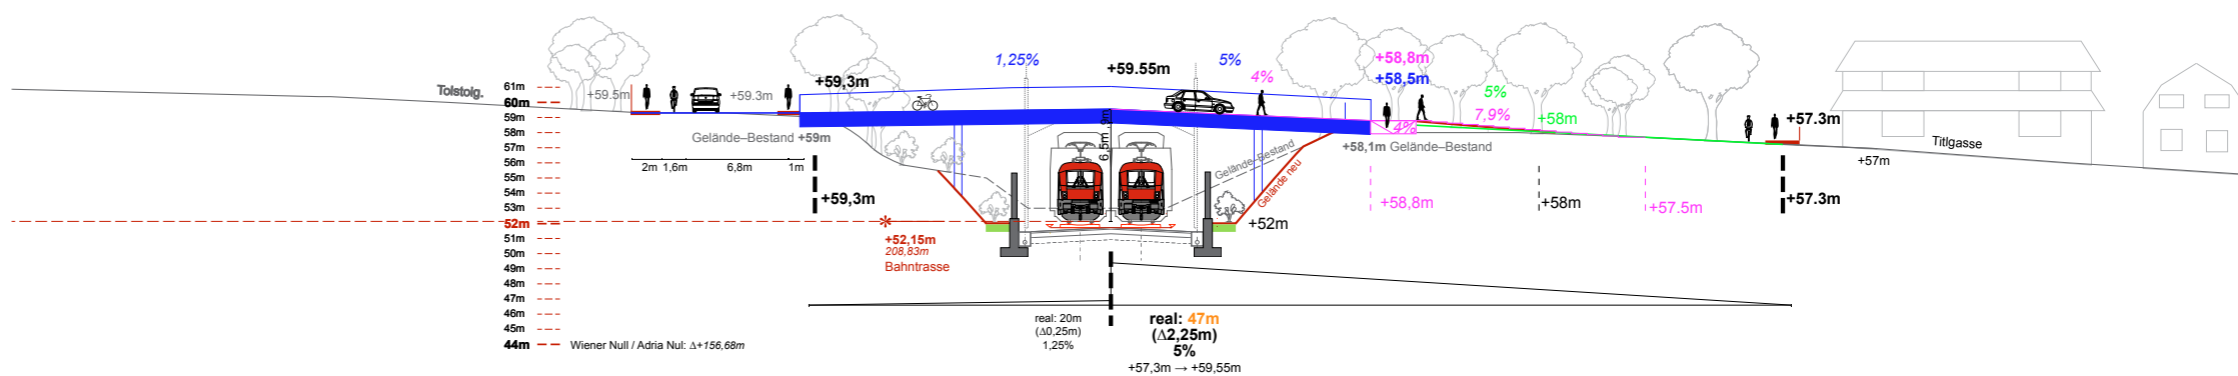

# 5%+4% BRÜCKE TITLGASSE

ALTERNATIVE  
QUERUNG **S80**

2022 01 / E.Artaker (Basis: S. Steinbach)

# 4,4% BRÜCKE TITLGASSE

ALTERNATIVE  
QUERUNG **S80**

2022 01 / E.Artaker (Basis: S. Steinbach)

unsere

Verbindungsbahn-besser.at

# BRÜCKE TITLGASSE

ALTERNATIVE QUERUNG **S80**

Tolstoig. / Spohrstr.

Google

Titlgasse / Hummelg.

Google

Lainzer Strasse / Titlgasse