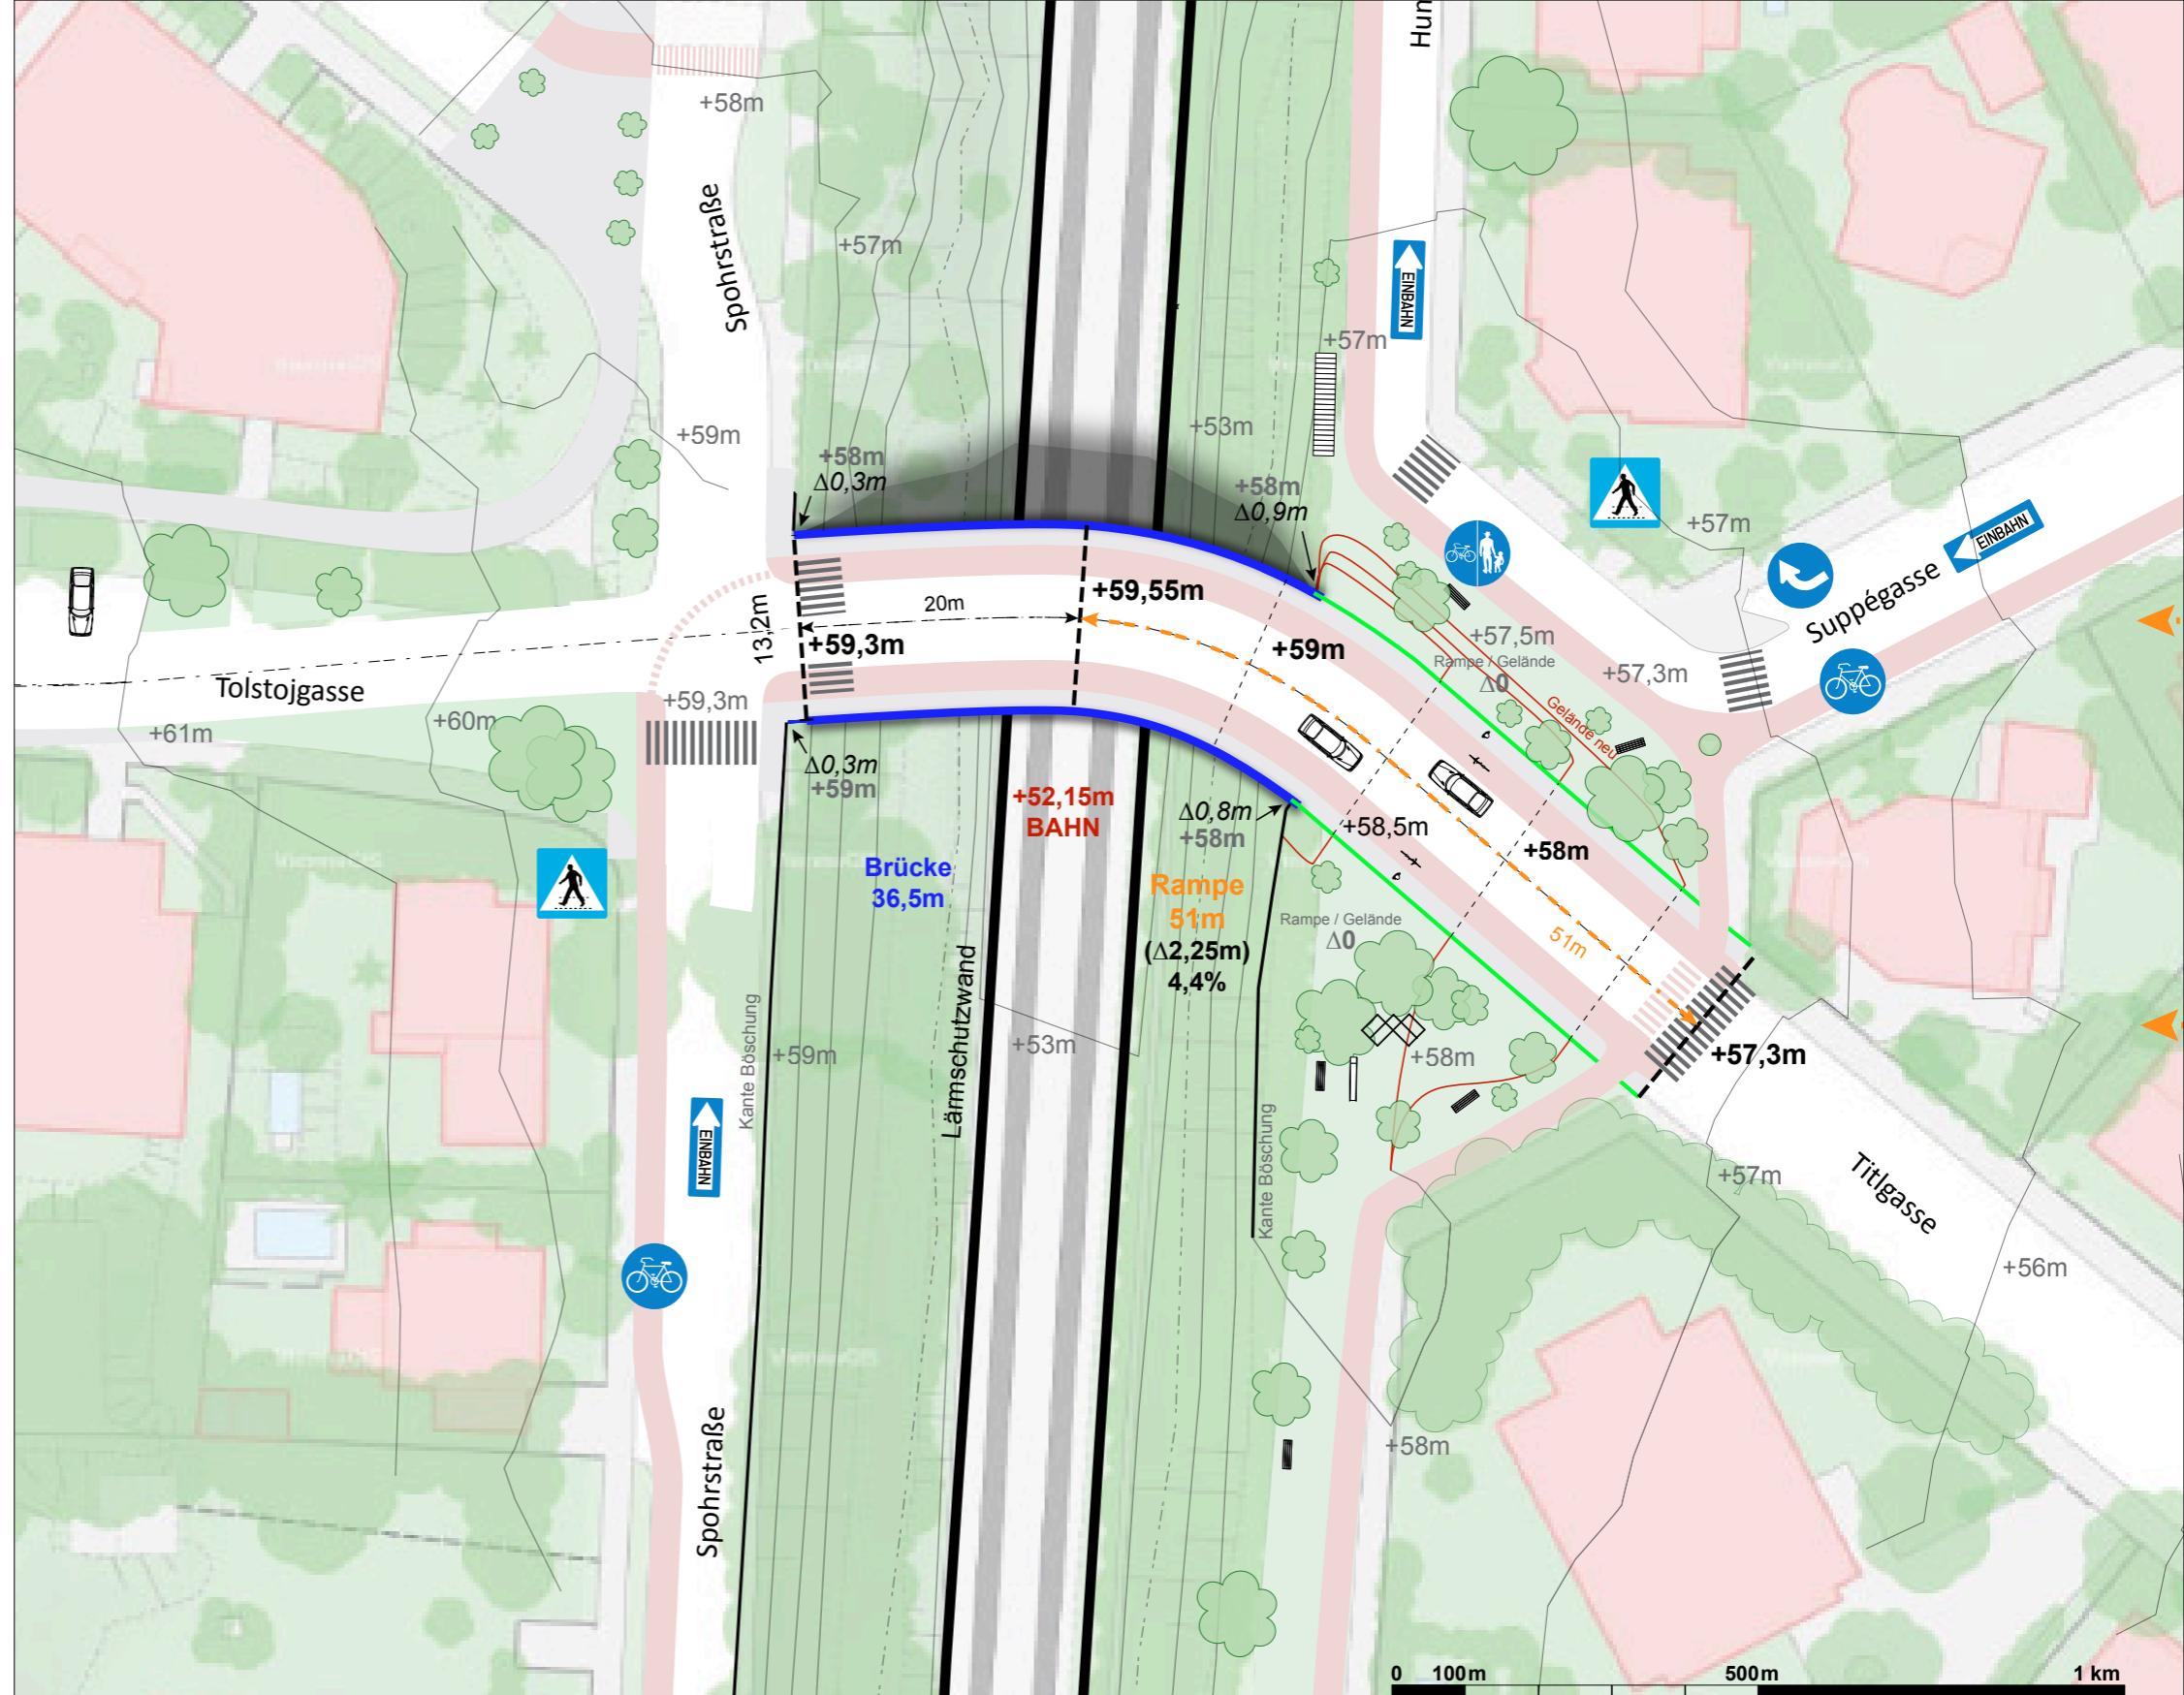

# 5%+4% BRÜCKE TITLGASSE

ALTERNATIVE  
QUERUNG **S80**

2022 01 / E.Artaker (Basis: S. Steinbach)

# 4,4% BRÜCKE TITLGASSE

ALTERNATIVE  
QUERUNG **S80**

2022 01 / E.Artaker (Basis: S. Steinbach)

unsere

Verbindungsbahn-besser.at

# BRÜCKE TITLGASSE

ALTERNATIVE QUERUNG **S80**

Tolstoig. / Spohrstr.

Google

Titlgasse / Hummelg.

Google

Lainzer Strasse / Titlgasse