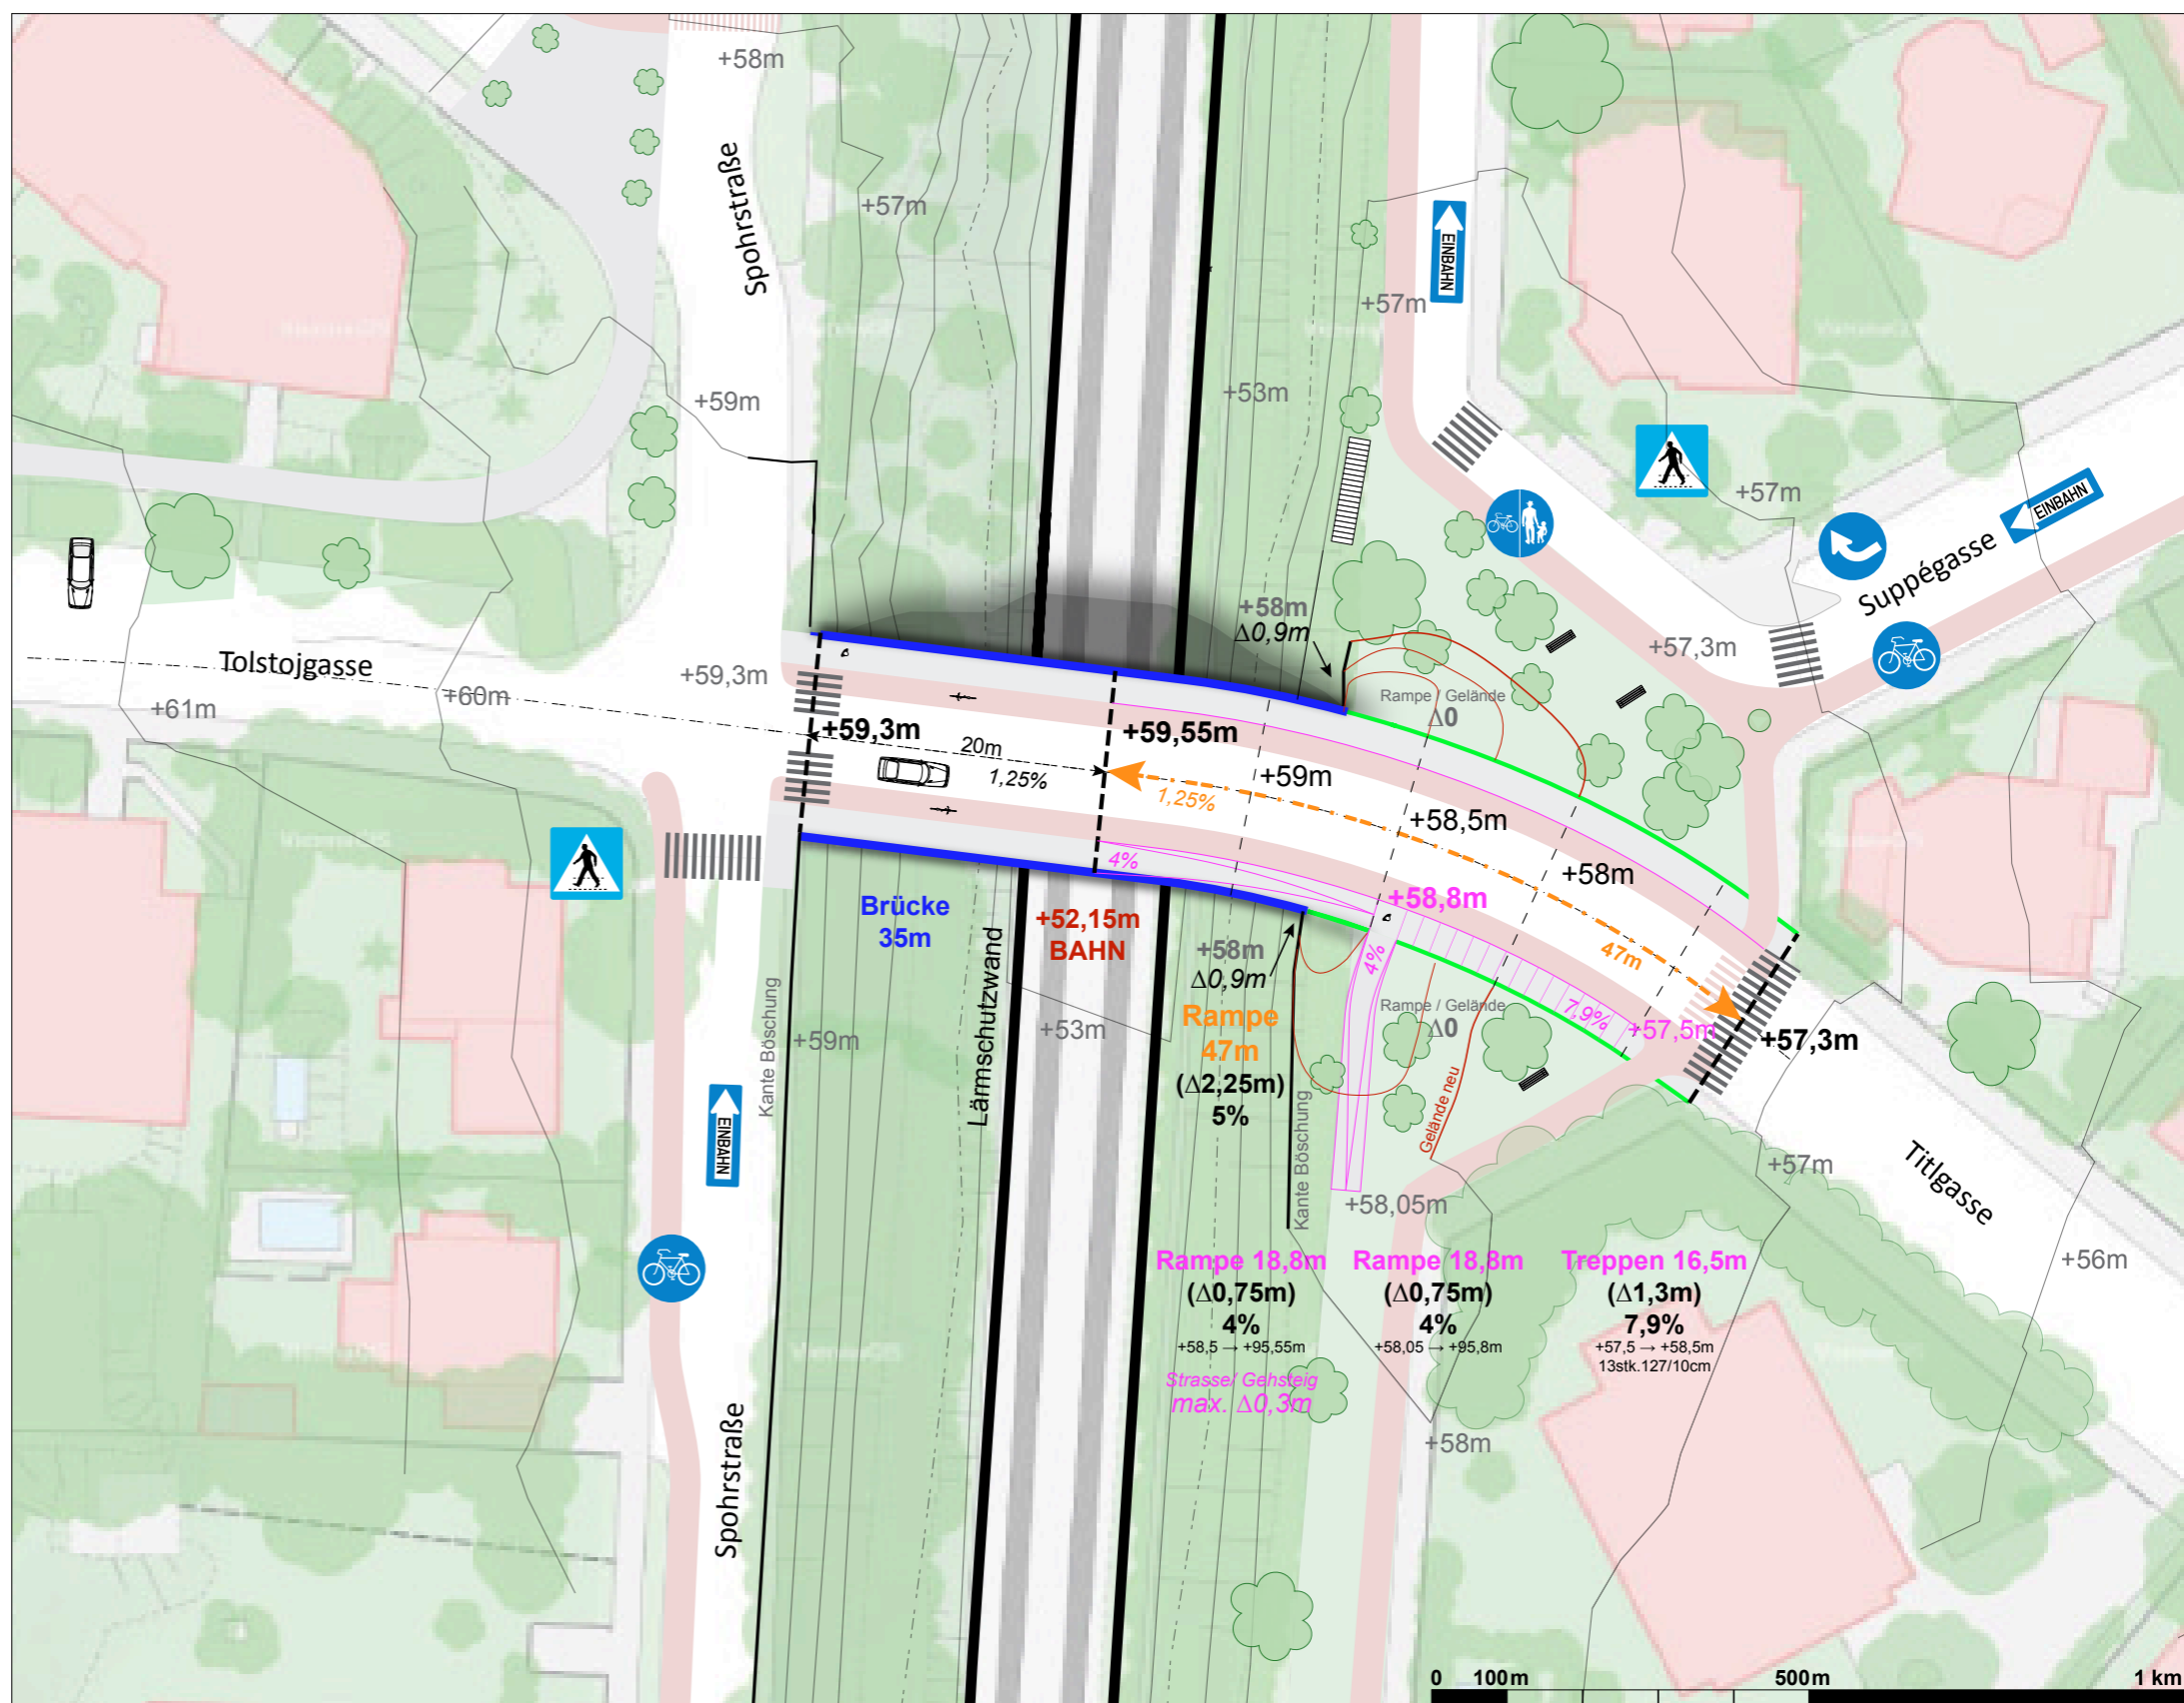

# 5%+4% BRÜCKE TITLGASSE

ALTERNATIVE  
QUERUNG **S80**

2022 01 / E.Artaker (Basis: S. Steinbach)

# 4,4% BRÜCKE TITLGASSE

ALTERNATIVE  
QUERUNG **S80**

2022 01 / E.Artaker (Basis: S. Steinbach)

unsere

Verbindungsbahn-besser.at

# BRÜCKE TITLGASSE

ALTERNATIVE QUERUNG **S80**

Tolstoig. / Spohrstr.

Google

Titlgasse / Hummelg.

Google

Lainzer Strasse / Titlgasse