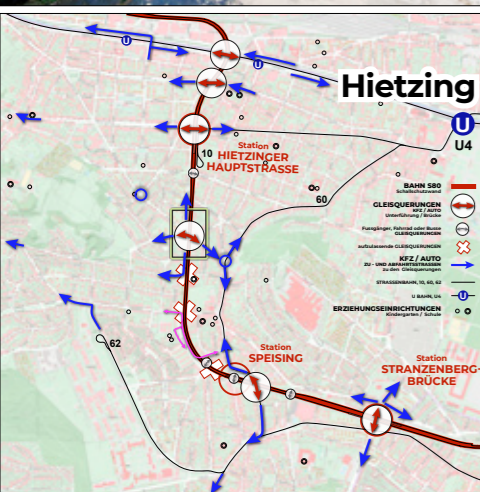

# 5%+4% BRÜCKE TITLGASSE

ALTERNATIVE  
QUERUNG **S80**

2022 01 / E.Artaker (Basis: S. Steinbach)

# 4,4% BRÜCKE TITLGASSE

ALTERNATIVE  
QUERUNG **S80**

2022 01 / E.Artaker (Basis: S. Steinbach)

unsere

Verbindungsbahn-besser.at

# BRÜCKE TITLGASSE

ALTERNATIVE QUERUNG **S80**

Tolstoig. / Spohrstr.

Google

Titlgasse / Hummelg.

Google

Lainzer Strasse / Titlgasse