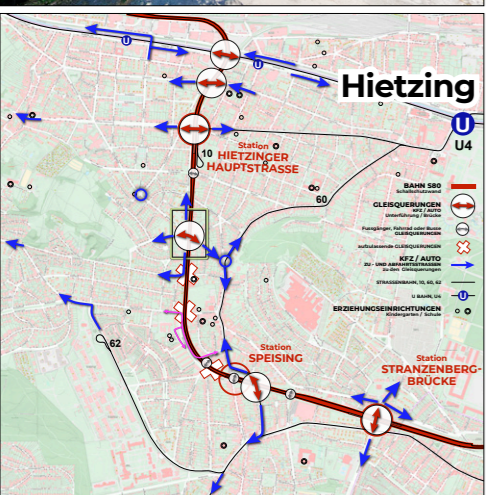

# 5%+4% BRÜCKE TITLGASSE

ALTERNATIVE  
QUERUNG **S80**

2022 01 / E.Artaker (Basis: S. Steinbach)

# 4,4% BRÜCKE TITLGASSE

ALTERNATIVE  
QUERUNG **S80**

2022 01 / E.Artaker (Basis: S. Steinbach)

unsere

Verbindungsbahn-besser.at

# BRÜCKE TITLGASSE

ALTERNATIVE QUERUNG **S80**

Tolstoig. / Spohrstr.

Google

Titlgasse / Hummelg.

Google

Lainzer Strasse / Titlgasse