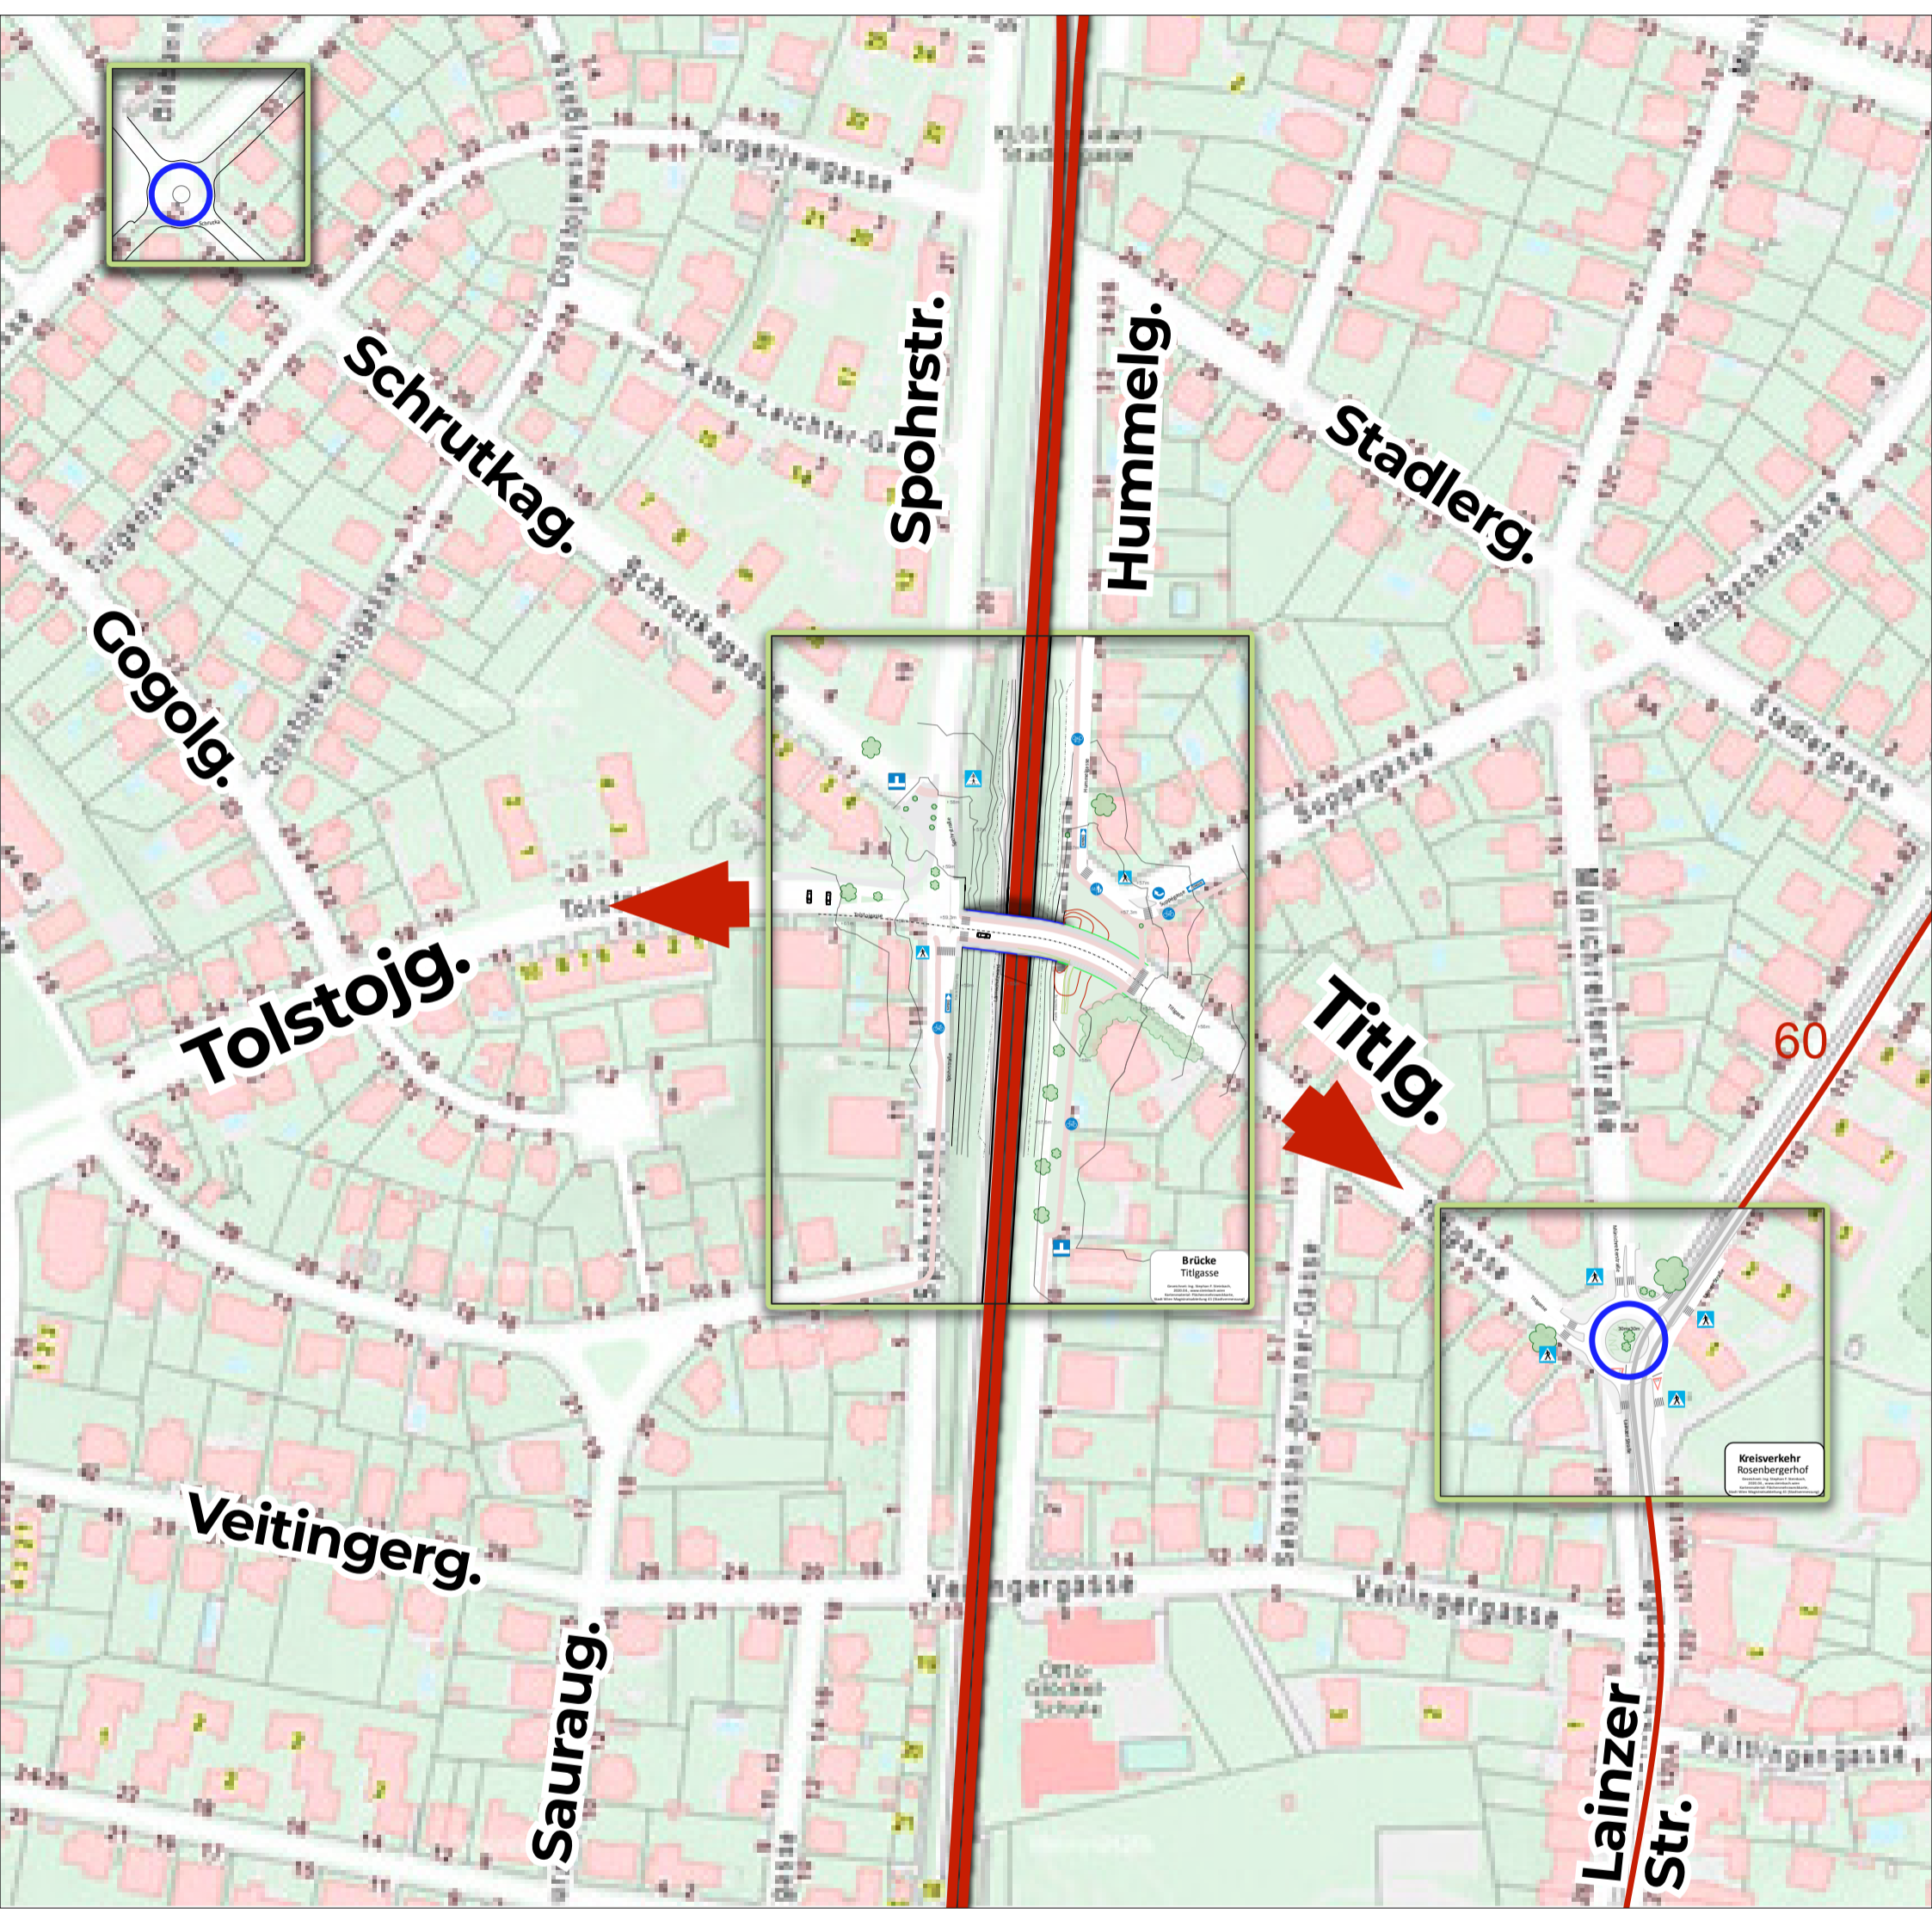

# 5%+4% BRÜCKE TITLGASSE

ALTERNATIVE  
QUERUNG **S80**

2022 01 / E.Artaker (Basis: S. Steinbach)

# 4,4% BRÜCKE TITLGASSE

ALTERNATIVE  
QUERUNG **S80**

2022 01 / E.Artaker (Basis: S. Steinbach)

unsere

Verbindungsbahn-besser.at

# BRÜCKE TITLGASSE

ALTERNATIVE QUERUNG **S80**

Tolstoig. / Spohrstr.

Google

Titlgasse / Hummelg.

Google

Lainzer Strasse / Titlgasse