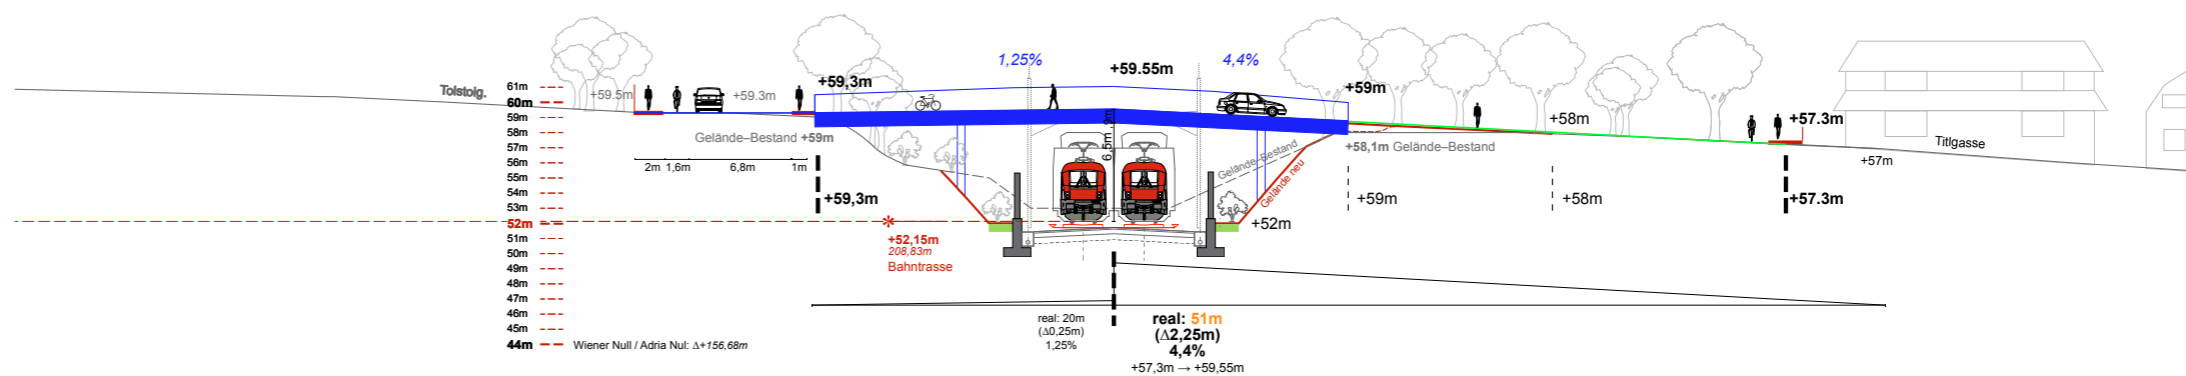

# 5%+4% BRÜCKE TITLGASSE

ALTERNATIVE  
QUERUNG **S80**

2022 01 / E.Artaker (Basis: S. Steinbach)

# 4,4% BRÜCKE TITLGASSE

ALTERNATIVE  
QUERUNG **S80**

2022 01 / E.Artaker (Basis: S. Steinbach)

unsere

Verbindungsbahn-besser.at

# BRÜCKE TITLGASSE

ALTERNATIVE QUERUNG **S80**

Tolstoig. / Spohrstr.

Google

Titlgasse / Hummelg.

Google

Lainzer Strasse / Titlgasse